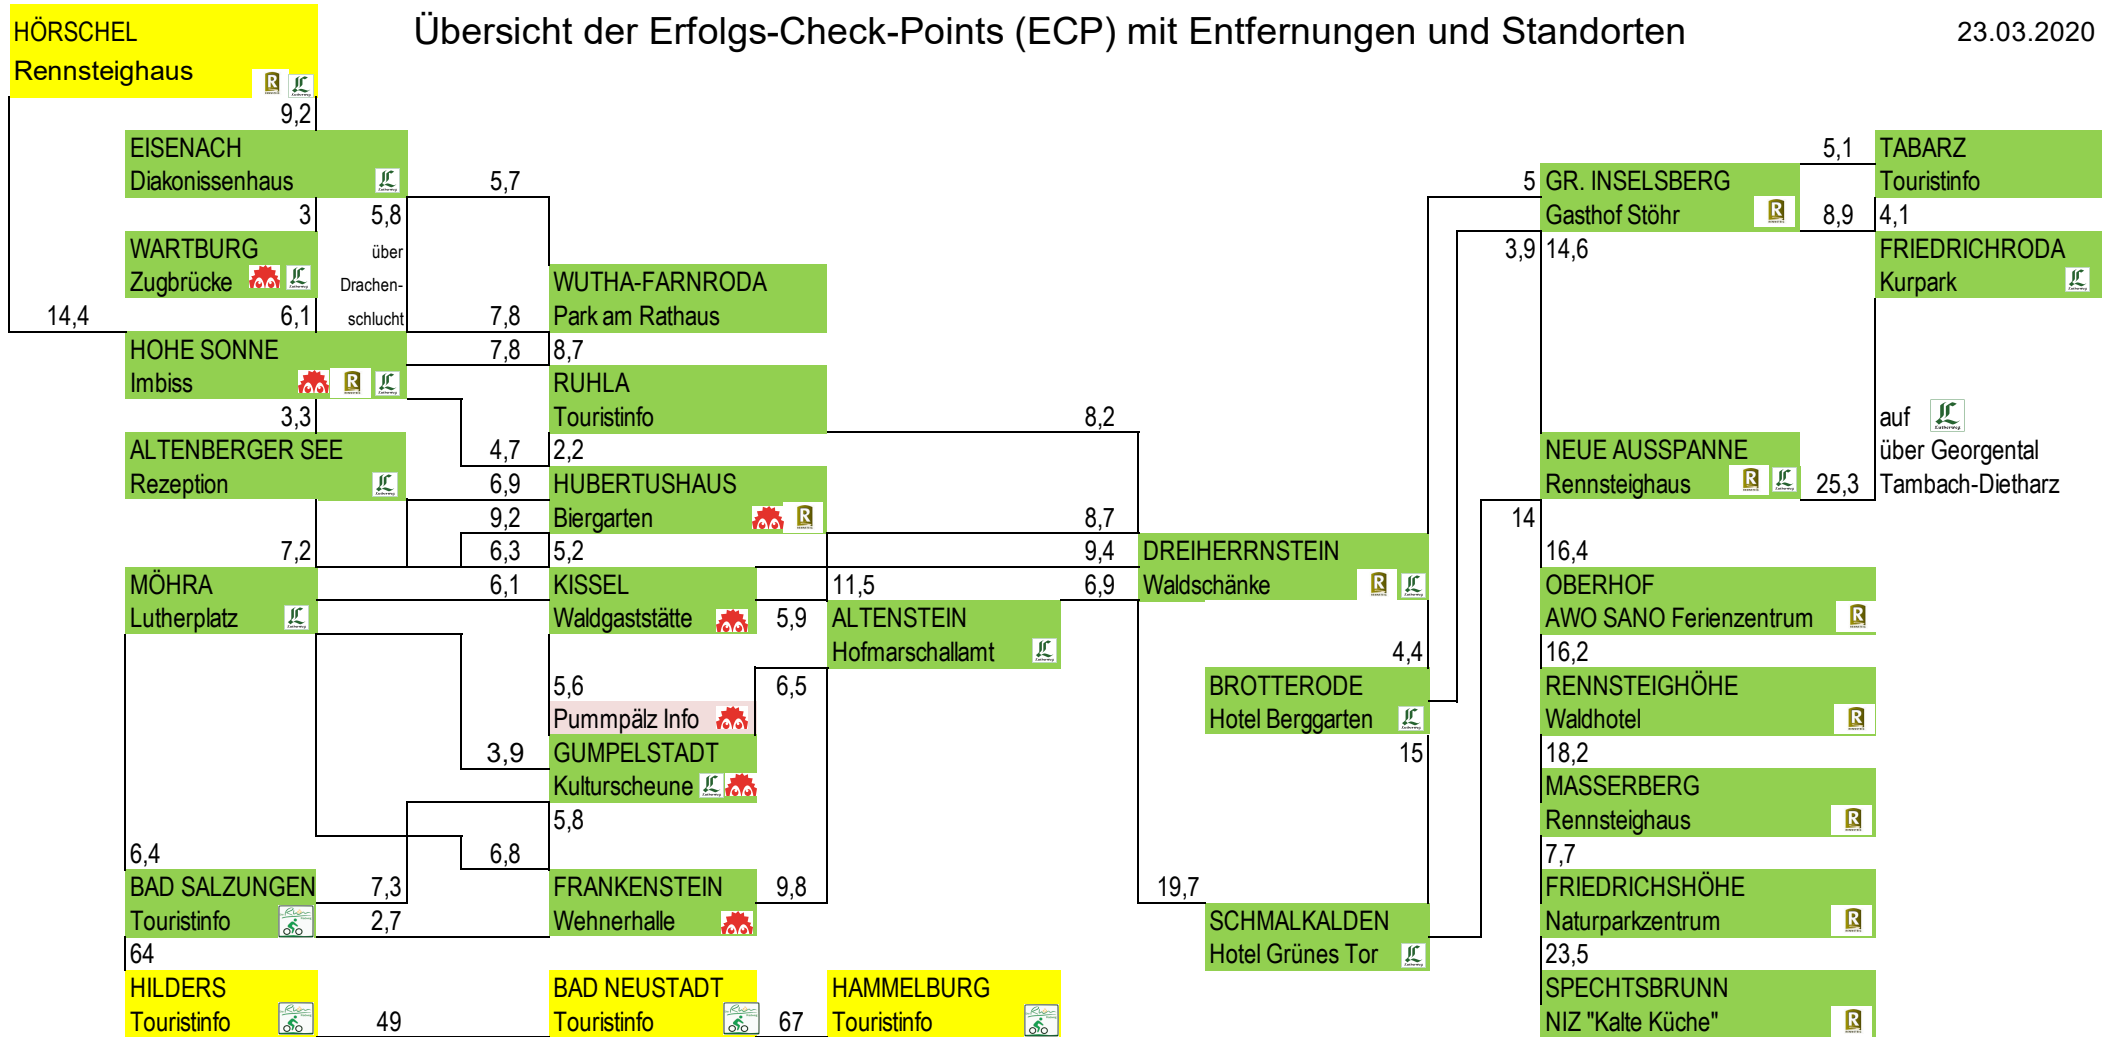

DIGIPÄLZ - Digitales Wanderstreckennetz im Grünen Herzen Deutschlands

Übersicht der Erfolgs-Check-Points (ECP) mit Entfernungen und Standorten

23.03.2020

Legende:

- ErfolgsCheckPoint-ECP
- Ausleseestelle
- ECP in Vorbereitung

- Pumppäzweg
- Rennsteig
- Lutherweg
- Rhönradweg
- PERMANENTER-WANDERWEG "Auf Luthers Spuren"
- RUNDWEITWANDERWEG "Wanderbares Lutherland"
- WEITWANDERWEG "Rennsteig"

Pumppäzweg e.V.
 Trift 4, 36433 Moorgrund
 (+49) 3695 FON 620580 FAX 85 20 86
wanderweg@pummpaelz.de
www.pummpaelz.de