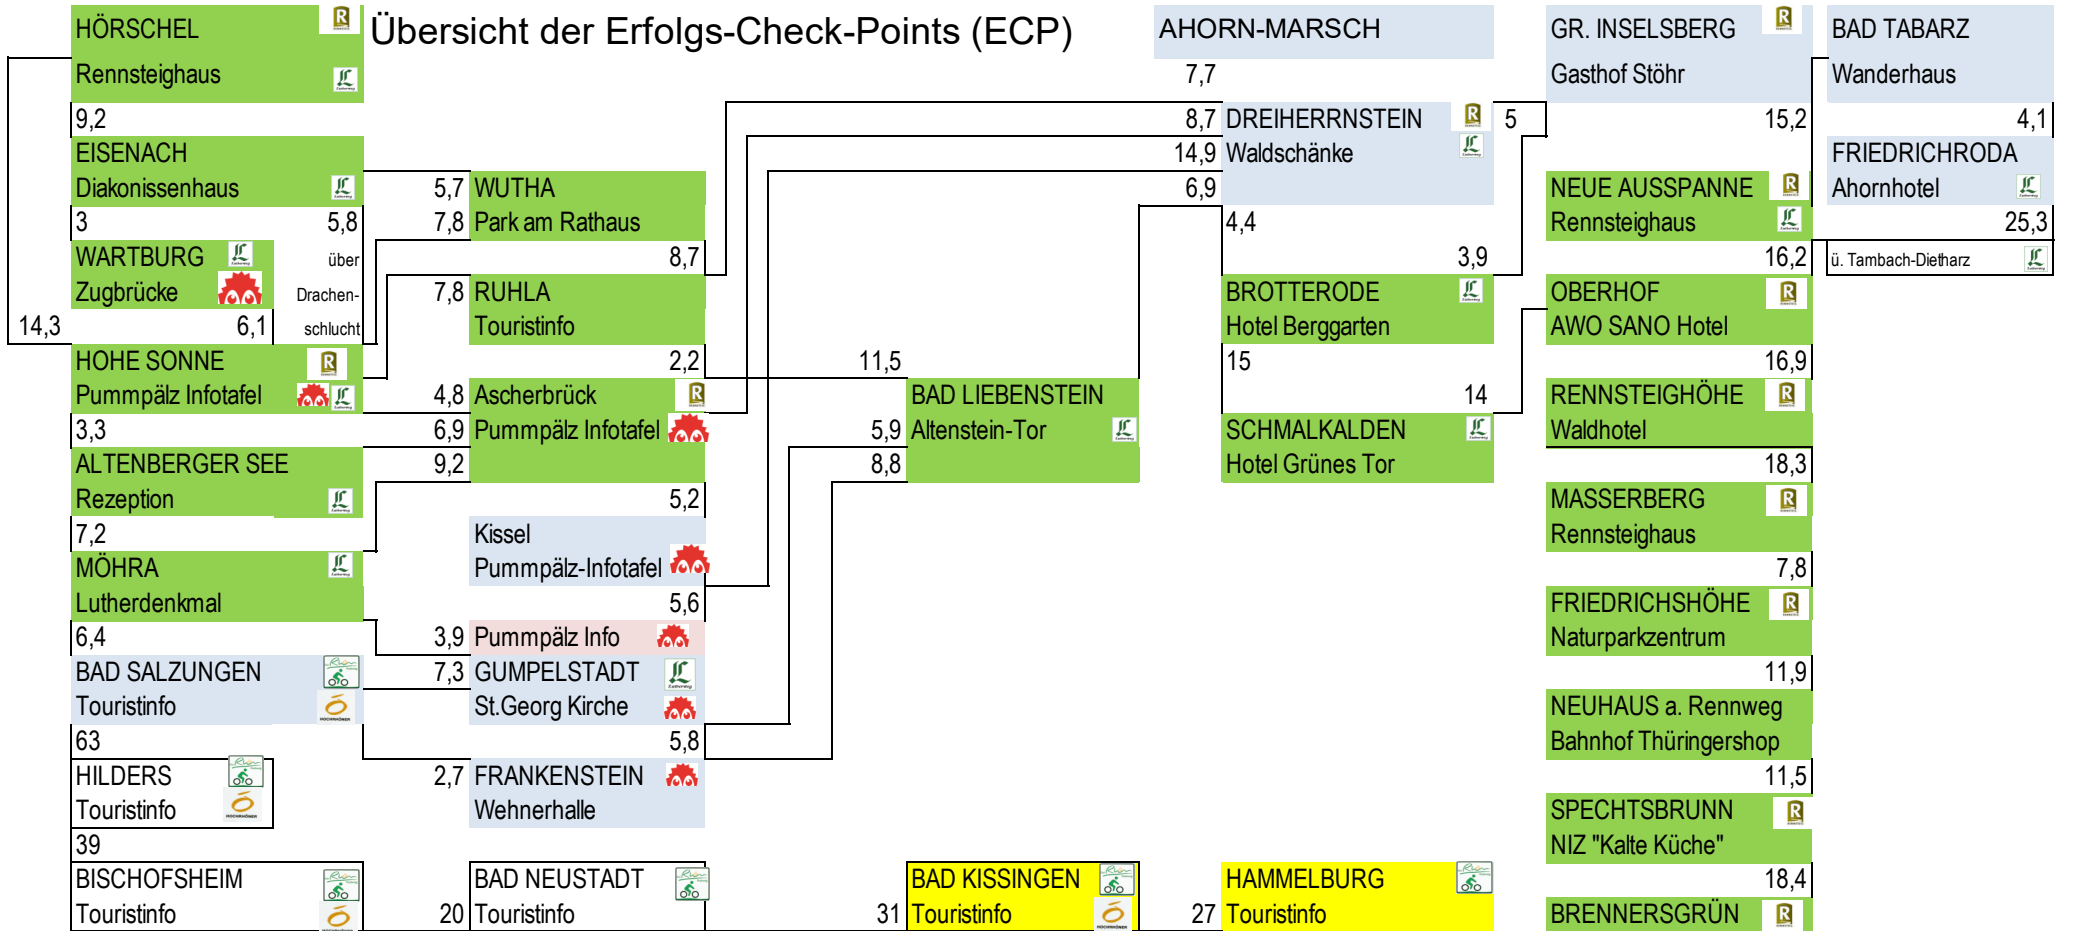

DIGIPÄLZ - DIGITALES WANDERSTRECKENNETZ

IM GRÜNEN HERZEN DEUTSCHLANDS UND LAND DER OFFENEN FERNEN

06.02.2025

Übersicht der Erfolgs-Check-Points (ECP)

Legende ErfolgsCheckpoint-ECP:

- Thüringer Wald
- Rhön (i.V.)

- Pumpäpälzweg 27,4 km
- Rennsteig 169,3 km
- Lutherweg 145 km
- Rhönradweg 180 km
- Hochrhöner 178 km

- IVV-PERMANENTER-WANDERWEG "Auf Luthers Spuren"
- IVV-RUNDWEITWANDERWEG "Wanderbares Lutherland"
- IVV-WEITWANDERWEG "Rennsteig"

Pummpäpälz e.V.
 Trift 4, 36433 Moorgrund
 (+49) 3695 FON 620580 FAX 85 20 86
wanderweg@pummpaelz.de
www.pummpaelz.de