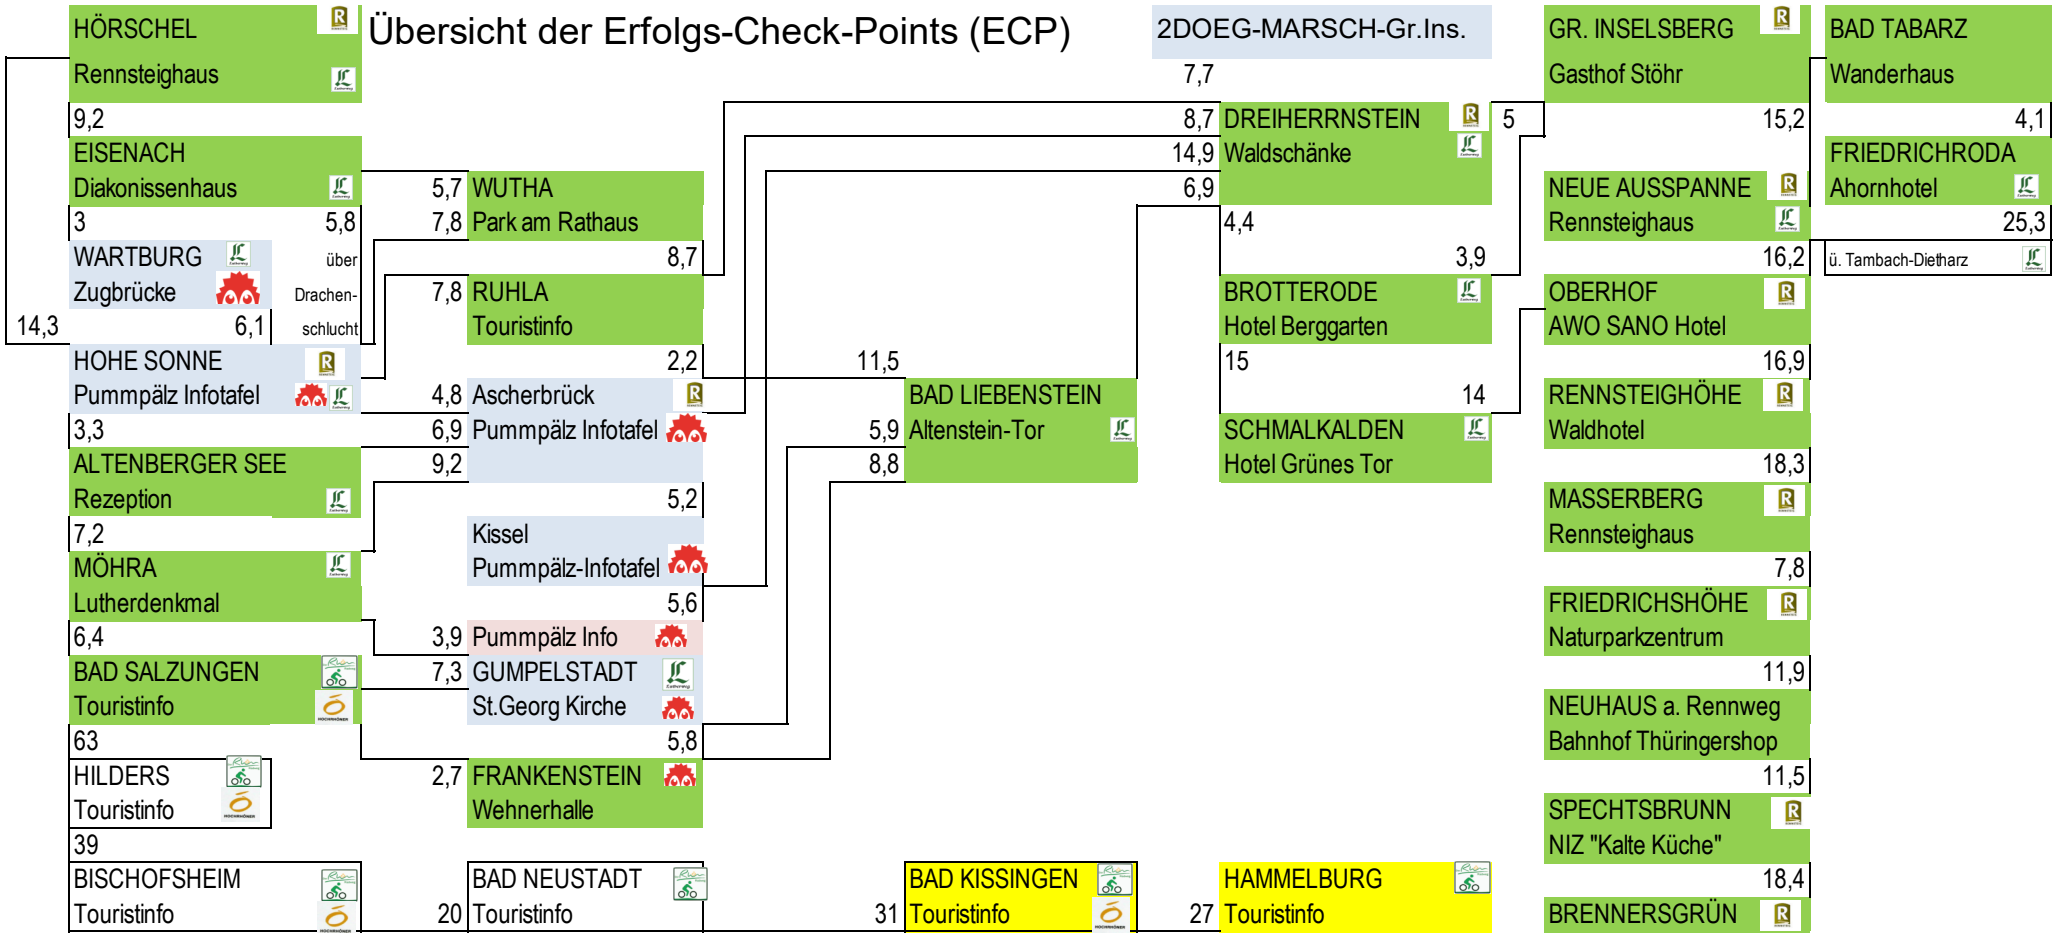

# DIGIPÄLZ - DIGITALES WANDERSTRECKENNETZ

IM GRÜNEN HERZEN DEUTSCHLANDS UND LAND DER OFFENEN FERNEN

06.02.2025

## Übersicht der Erfolgs-Check-Points (ECP)

Legende ErfolgsCheckpoint-ECP:

Thüringer Wald  
Rhön (i.V.)

Pummpälzweg 27,4 km  
Rennsteig 169,3 km  
Lutherweg 145 km  
Rhönradweg 180 km  
Hochrhöner 178 km

IVV-PERMANENTER-WANDERWEG "Auf Luthers Spuren"  
IVV-RUNDWEITWANDERWEG "Wanderbares Lutherland"  
IVV-WEITWANDERWEG "Rennsteig"

Pummpälzweg e.V.  
Trift 4, 36433 Moorgrund  
(+49) 3695 FON 620580 FAX 85 20 86