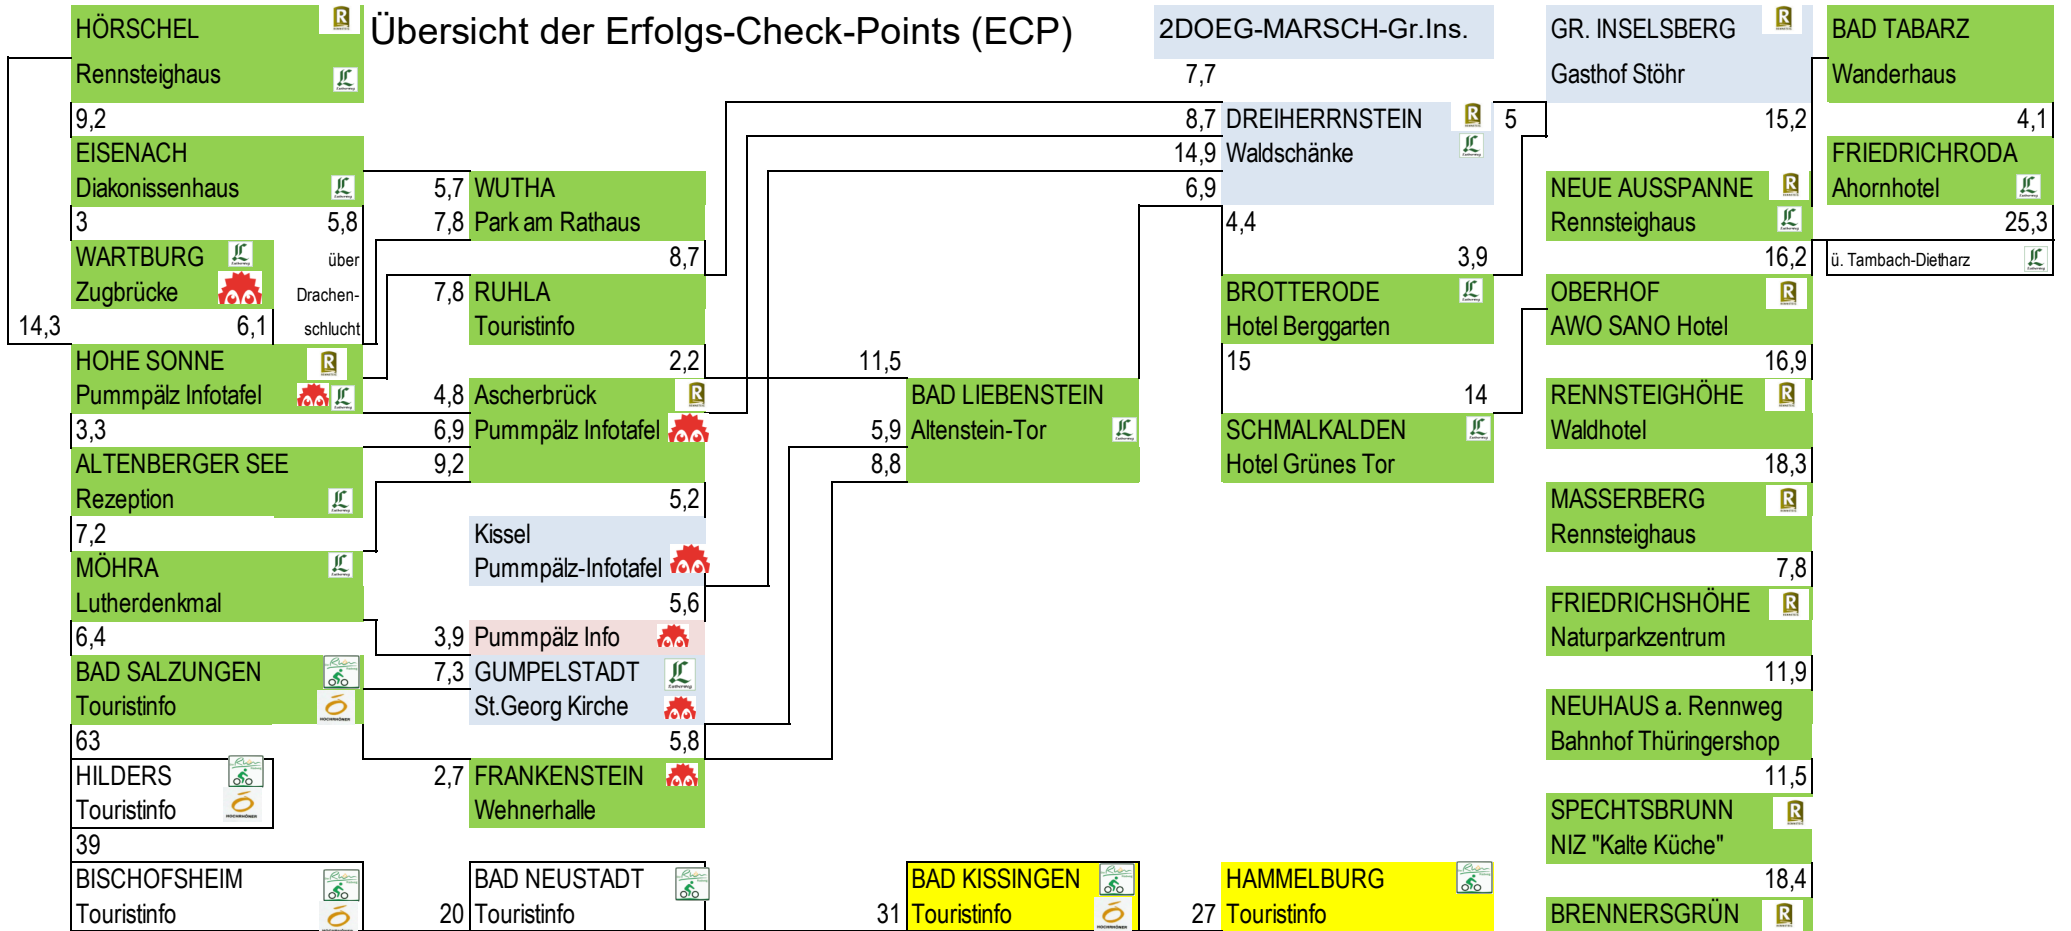

DIGIPÄLZ - DIGITALES WANDERSTRECKENNETZ

IM GRÜNEN HERZEN DEUTSCHLANDS UND LAND DER OFFENEN FERNEN

06.02.2025

Übersicht der Erfolgs-Check-Points (ECP)

Legende ErfolgsCheckpoint-ECP:

- Thüringer Wald
- Rhön (i.V.)

- Pummpälzweg 27,4 km
- Rennsteig 169,3 km
- Lutherweg 145 km
- Rhönradweg 180 km
- Hochrhöner 178 km

- IVV-PERMANENTER-WANDERWEG "Auf Luthers Spuren"
- IVV-RUNDWEITWANDERWEG "Wanderbares Lutherland"
- IVV-WEITWANDERWEG "Rennsteig"