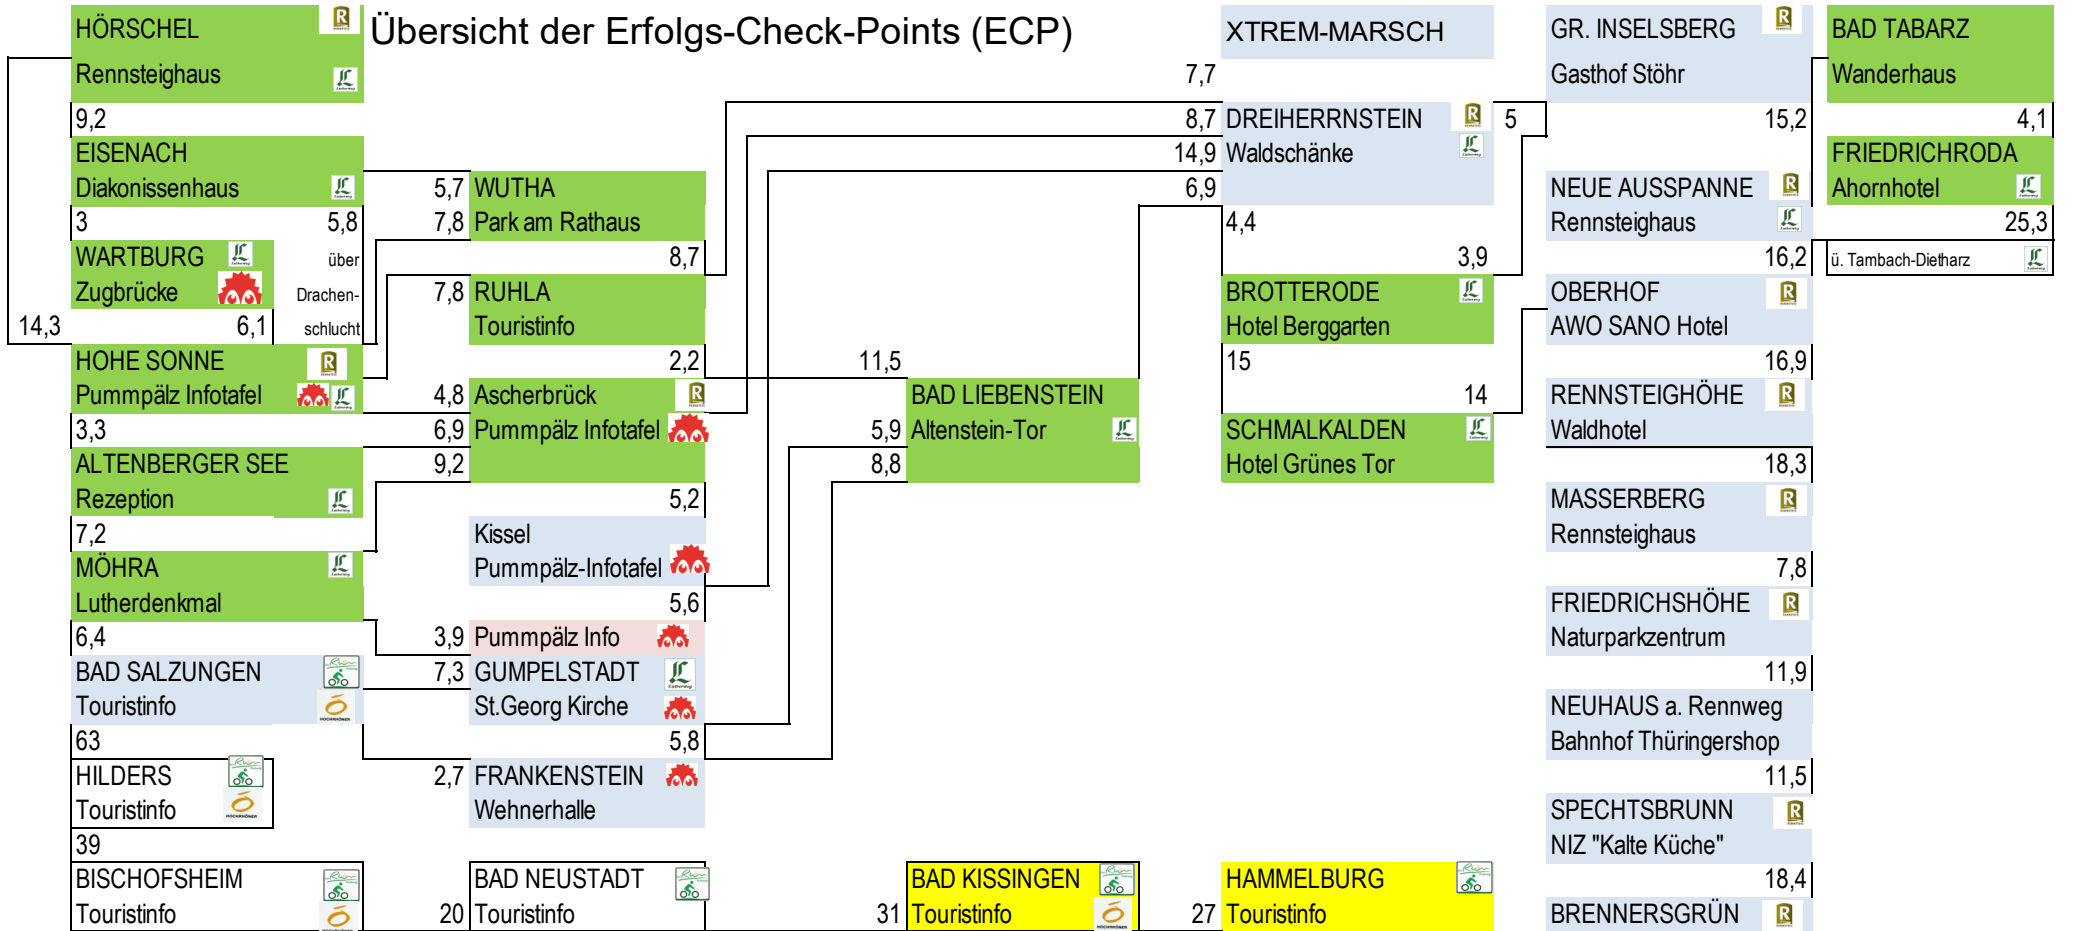

# DIGIPÄLZ - DIGITALES WANDERSTRECKENNETZ

IM GRÜNEN HERZEN DEUTSCHLANDS UND LAND DER OFFENEN FERNEN

06.02.2025

## Übersicht der Erfolgs-Check-Points (ECP)

### Legende ErfolgsCheckPoint-ECP:

- Thüringer Wald
- Rhön (i.V.)

- Pummpälzweg 27,4 km
- Rennsteig 169,3 km
- Lutherweg 145 km
- Rhönradweg 180 km
- Hochrhöner 178 km

- IVV-PERMANENTER-WANDERWEG "Auf Luthers Spuren"
- IVV-RUNDWEITWANDERWEG "Wanderbares Lutherland"
- IVV-WEITWANDERWEG "Rennsteig"