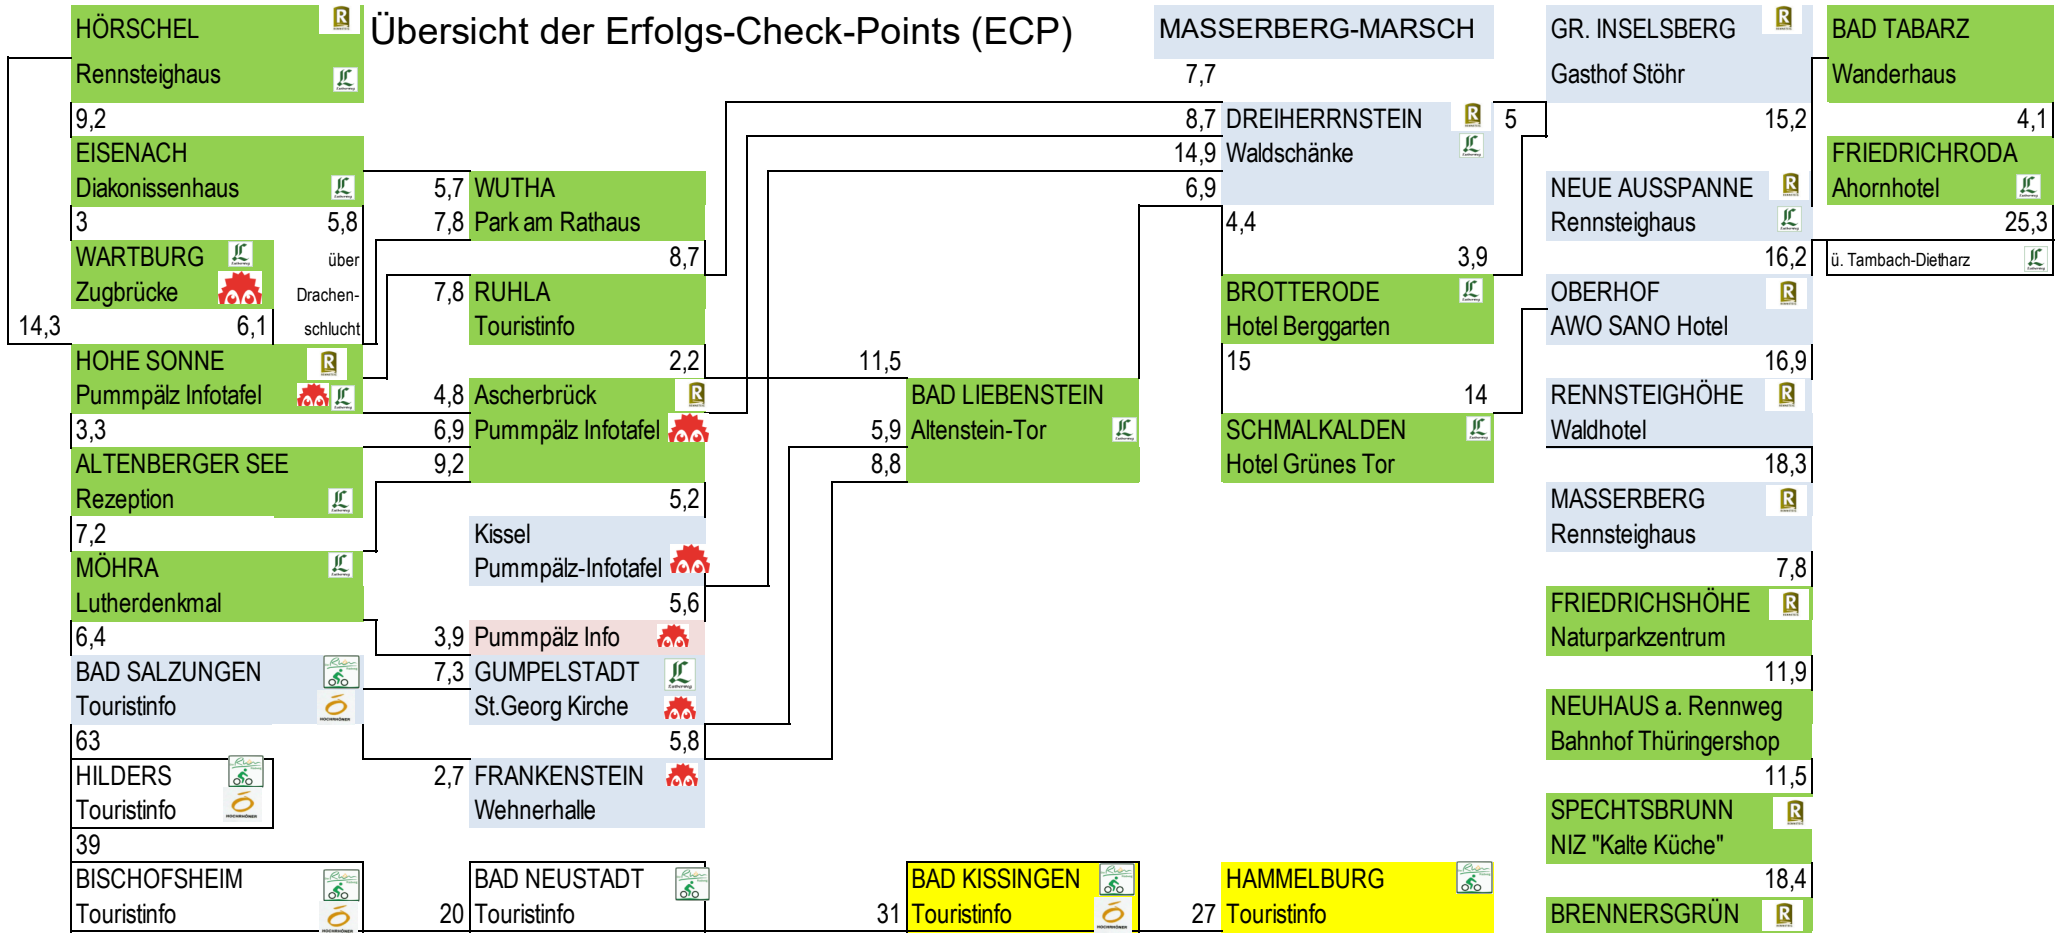

DIGIPÄLZ - DIGITALES WANDERSTRECKENNETZ

IM GRÜNEN HERZEN DEUTSCHLANDS UND LAND DER OFFENEN FERNEN

06.02.2025

Übersicht der Erfolgs-Check-Points (ECP)

Legende ErfolgsCheckPoint-ECP:

Thüringer Wald
Rhön (i.V.)

Pummpälzweg 27,4 km
Rennsteig 169,3 km
Lutherweg 145 km
Rhönradweg 180 km
Hochrhöner 178 km

IVV-PERMANENTER-WANDERWEG "Auf Luthers Spuren"
IVV-RUNDWEITWANDERWEG "Wanderbares Lutherland"
IVV-WEITWANDERWEG "Rennsteig"