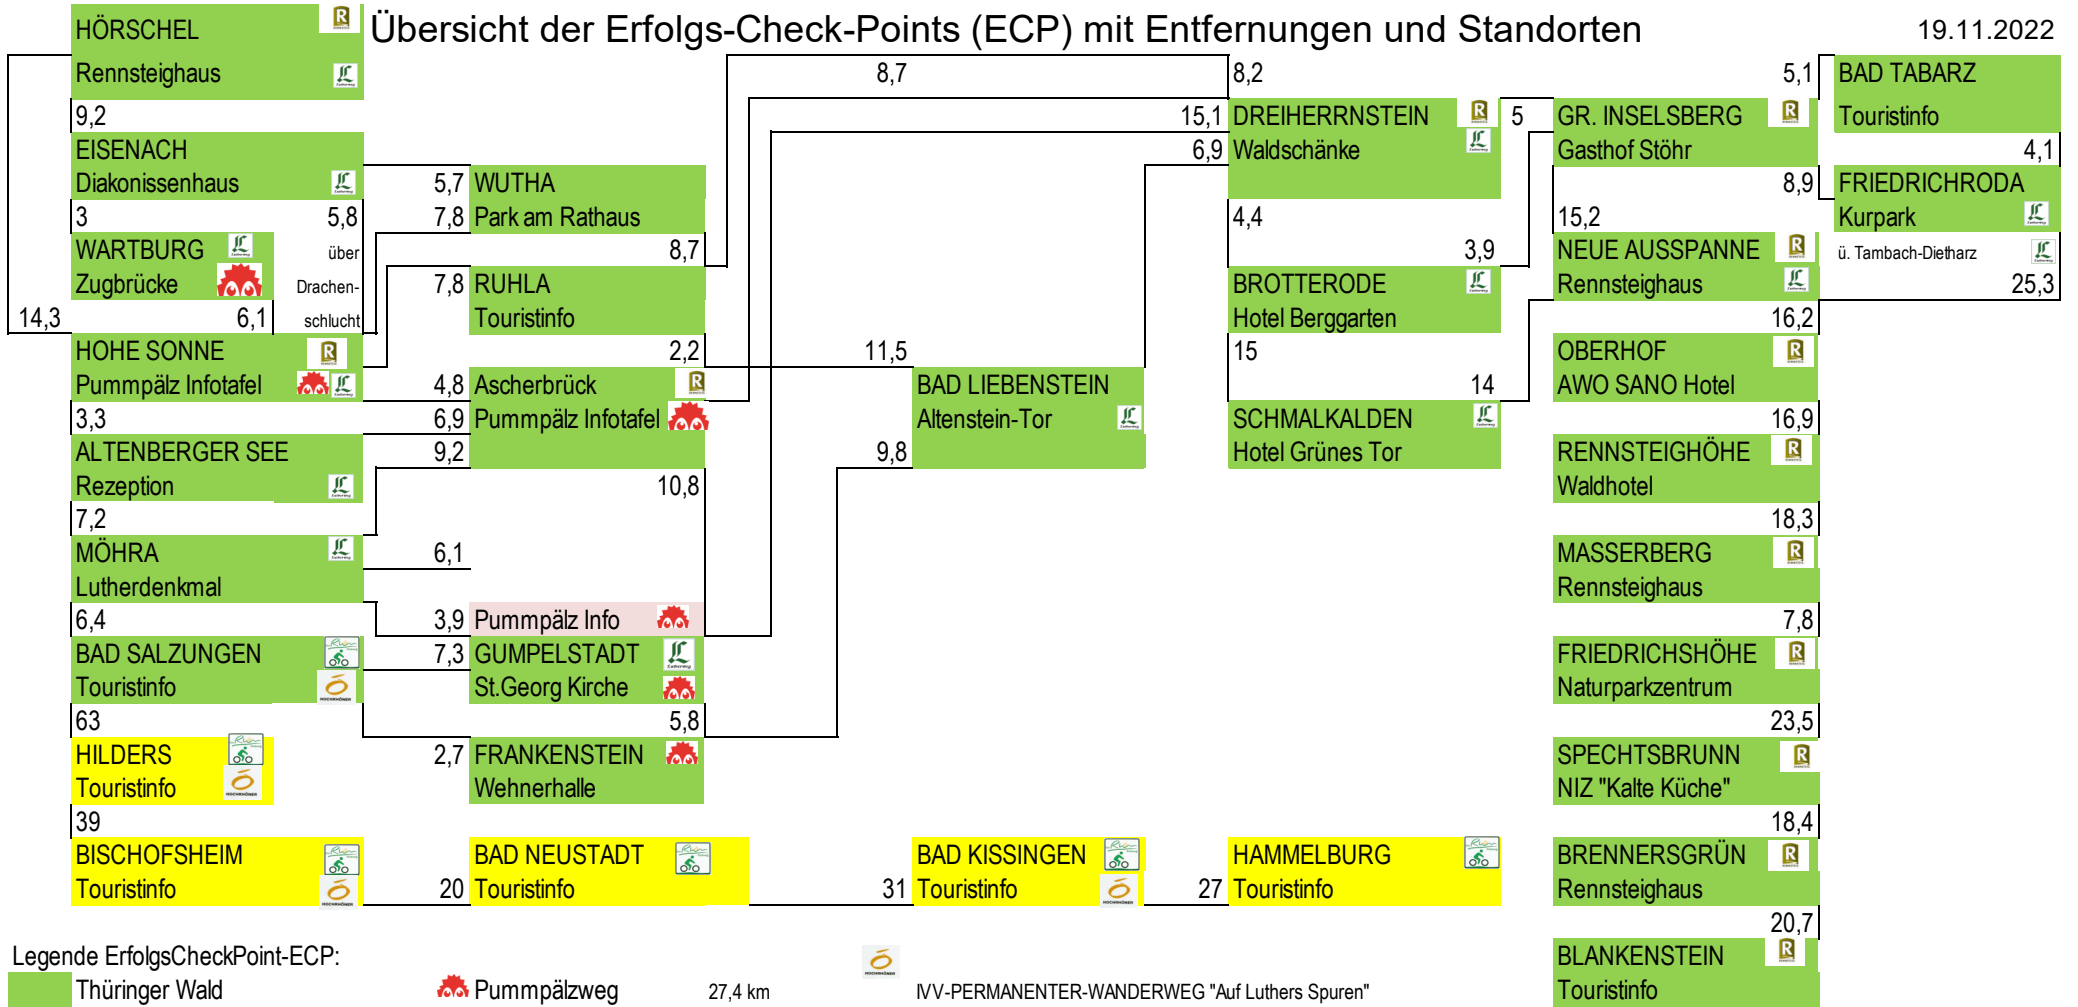

# DIGIPÄLZ - DIGITALES WANDERSTRECKENNETZ

## IM GRÜNEN HERZEN DEUTSCHLANDS UND LAND DER OFFENEN FERNEN

### Übersicht der Erfolgs-Check-Points (ECP) mit Entfernungen und Standorten

19.11.2022

Legende ErfolgsCheckPoint-ECP:

Thüringer Wald  
Rhön (i.V.)

Pummpälzweg 27,4 km  
Rennsteig 169,3 km  
Lutherweg 145 km  
Rhönradweg 180 km  
Hochrhöner 178 km

IVV-PERMANENTER-WANDERWEG "Auf Luthers Spuren"  
IVV-RUNDWEITWANDERWEG "Wanderbares Lutherland"  
IVV-WEITWANDERWEG "Rennsteig"

Pummpälzweg e.V.  
Trift 4, 36433 Moorgrund  
(+49) 3695 FON 620580 FAX 85 20 86